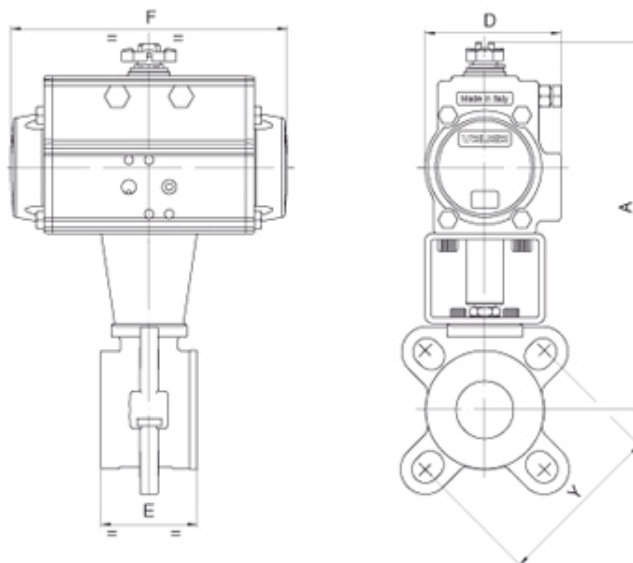

Serie **2 vie**

Articolo **8P023100 - 8P023200**

"Wafer" type full bore ball valve [Valpres Art. 725000], CF8M, ANSI 150, with actuator.

PRESSIONE MINIMA ALIMENTAZIONE ATTUATORE 6 bar actuator air supply pressure minimum 6 bar

Art. 8P023100

VALVOLA CON ATTUATORE DOPPIO EFFETTO VALVE WITH DOUBLE ACTING ACTUATOR

DN	25	32	40	50	65	80	100
PN	40	40	40	40	20	20	20
A	200	204	231	257	294	303	329
D	71	71	81	95	106	106	123
E	46	54	64	82	103	122	152
F	141	141	164	210	241	241	275
Y	PN10-PN16 PN40 ANSI 150	PN10-PN16 PN40 ANSI 150	PN10-PN16 PN40 ANSI 150	PN10-PN16 PN40 ANSI 150	PN10-PN16 ANSI 150	PN10-PN16 ANSI 150	PN10-PN16 ANSI 150
ACT.	DA 52	DA 52	DA 63	DA 75	DA 85	DA 85	DA 100
RI	4230	4230	4231	4232	4233	4233	4233

Art. 8P023200

VALVOLA CON ATTUATORE SEMPLICE EFFETTO VALVE WITH SPRING RETURN ACTUATOR

DN	25	32	40	50	65	80	100
PN	40	40	40	40	20	20	20
A	212	216	263	284	341	362	375
D	81	81	106	123	137	148	148
E	46	54	64	82	103	122	152
F	164	164	241	275	333	372	372
Y	PN10-PN16 PN40 ANSI 150	PN10-PN16 PN40 ANSI 150	PN10-PN16 PN40 ANSI 150	PN10-PN16 PN40 ANSI 150	PN10-PN16 ANSI 150	PN10-PN16 ANSI 150	PN10-PN16 ANSI 150
ACT.	SR 63	SR 63	SR 85	SR 100	SR 115	SR 125	SR 125
RI	4234	4234	4232	4232	4235	4235	4235