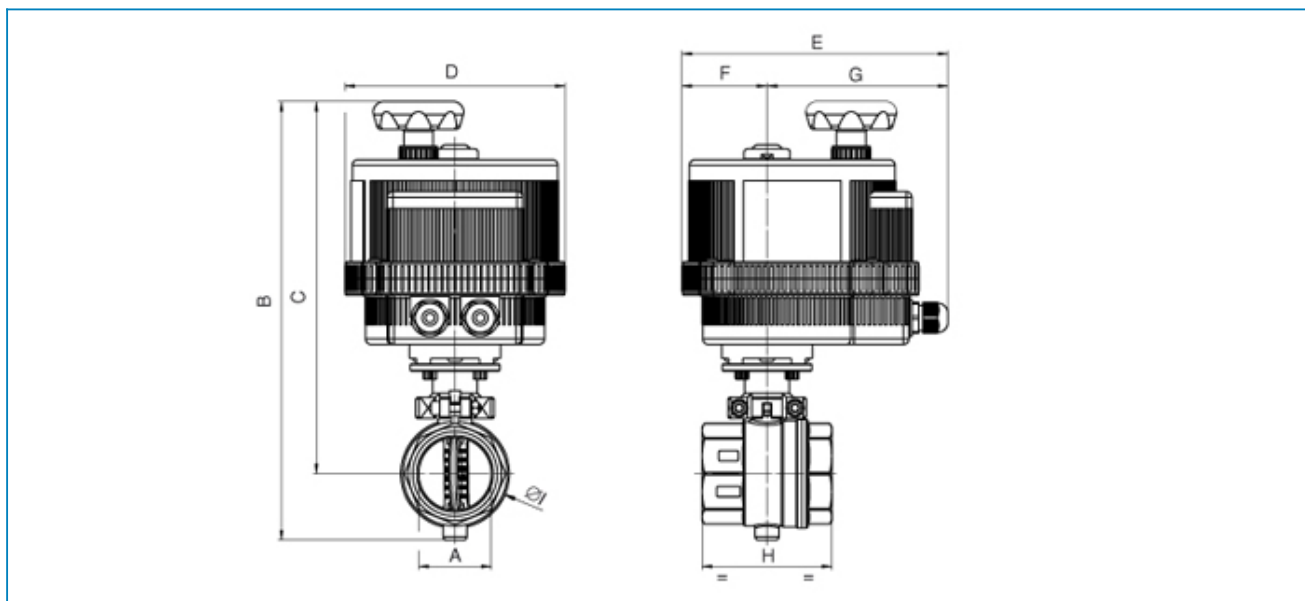

Serie **FARFALLA**

Articolo **8E098\*\*\***

Brass butterfly valve full port [RB Art. 600000] F/F, with electric actuator.

PN	16	16	16	16	16	16	16	16
DN - A	1/2"	3/4"	1"	1"1/4	1"1/2	2"	2"1/2	3"
B	220	228	235	241	252	315	351	401
C	201	204	208	207	211	267	288	326
D	123	123	123	123	123	157	157	185
E	164	164	164	164	164	191	191	215
F	43	43	43	43	43	61	61	68
G	121	121	121	121	121	130	130	147
H	49	56	64	76	82	93	112	130
I	31	38	46	56	66	78	102	122
ACT.	VB 015	VB 015	VB 015	VB 015	VB 015	VB 030 *	VB 030 *	VB 060 *
RI	3827	3827	3827	3825	3825	3208	3835	3826

\* VERSIONE SPECIALE - SPECIAL VERSION

*** CODICE TENSIONE PER ORDINAZIONE			
VOLTAGE SUPPLY ORDER CODE			
PER MOD. VB015 FOR MOD. VB015	12V AC/DC	24V AC/DC	100-240V AC
	+ 001		
PER MOD. VB30÷350 FOR MOD. VB30÷350	12V DC		
	+ 001		+ 004