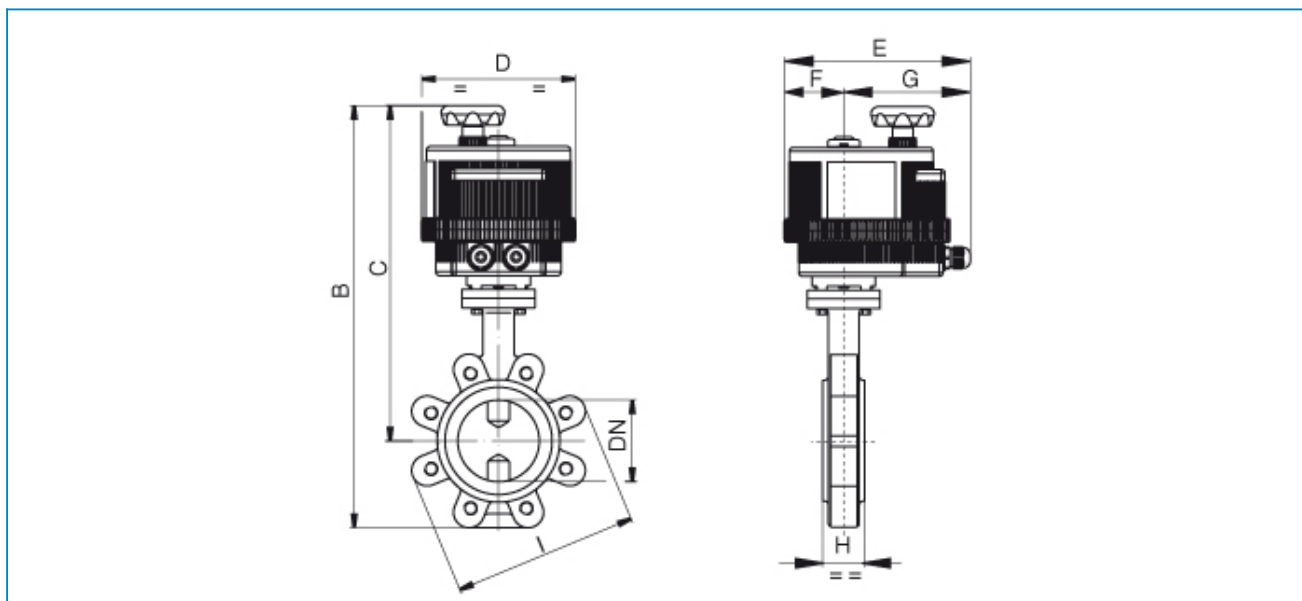

Serie **FARFALLA**

Articolo **8E040\*\*\* EPDM - 8E102\*\*\* NBR**

Butterfly valve "LUG" type PN16, body in GGG40 + Epoxy, disc AISI 316, EPDM seat [Valpres Art. 600205] or NBR [Valpres Art. 600230], with electric actuator.

DN	40	50	65	80	100	125	150	200	250
PN	16	16	16	16	16	16	16	16	16
B	334	413	432	472	500	551	579	644	719
C	264	341	354	382	398	428	441	476	512
D	123	157	157	185	185	211	211	222	222
E	164	191	191	215	215	237	237	247	247
F	43	61	61	68	68	84	84	77	77
G	121	130	130	147	147	153	153	170	170
H	33	43	46	46	52	56	56	60	68
I	145	165	185	200	220	250	285	340	405
ACT.	VB 015	VB 030	VB 030	VB 060	VB 060	VB 110	VB 190	VB 270	VB 350
RI	3836	3836	3836	3883	3884	3840	3847	3965	3865