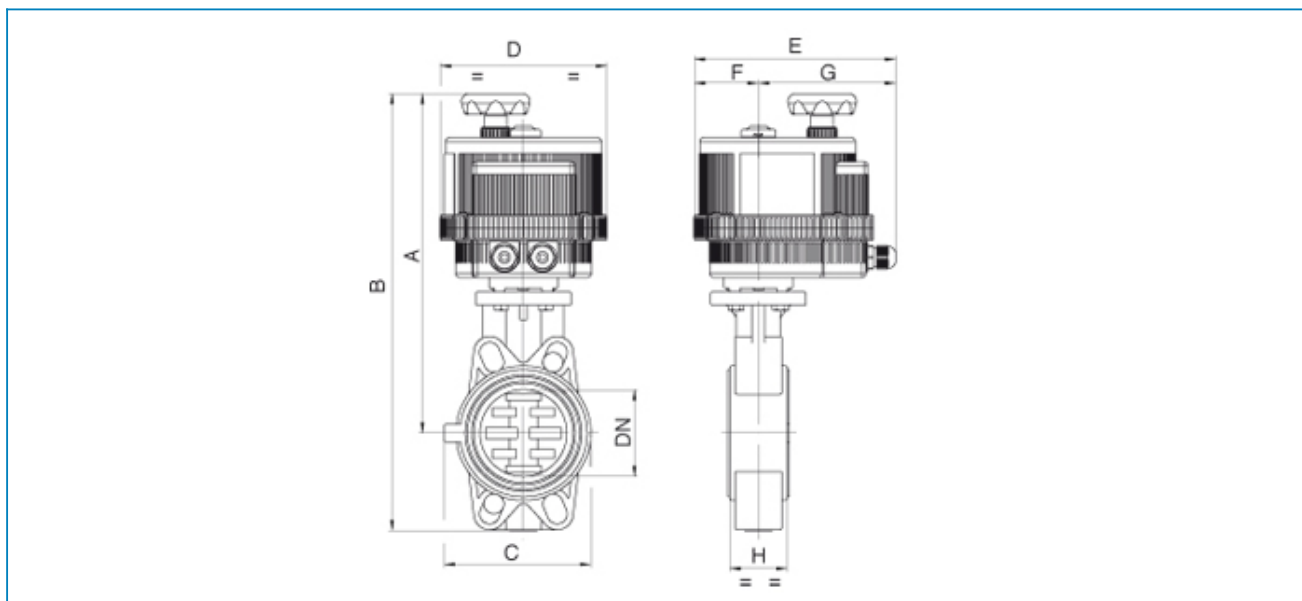

Serie **FARFALLA**

Articolo **8E062\*\*\***

PVC butterfly valve, with electric actuator.

DN	40	50	65	80	100	125	150	200
PN	16	16	10	10	10	10	10	10
A	248	254	307	348	362	382	412	459
B	308	324	387	438	467	503	544	591
C	132	147	165	130	150	185	210	325
D	123	123	157	185	185	185	211	211
E	164	164	191	215	215	215	237	237
F	43	43	61	68	68	68	84	84
G	121	121	130	147	147	147	153	153
H	33	43	46	49	56	64	70	71
ACT.	VB 015	VB 015	VB 030	VB 060	VB 060	VB 060 *	VB 110	VB 190 *

\* VERSIONE SPECIALE - SPECIAL VERSION

*** CODICE TENSIONE PER ORDINAZIONE			
VOLTAGE SUPPLY ORDER CODE			
PER MOD. VB015 FOR MOD. VB015	12V AC/DC	24V AC/DC	100-240V AC
	+ 001		
PER MOD. VB30÷350 FOR MOD. VB30÷350	12V DC		
	+ 001		