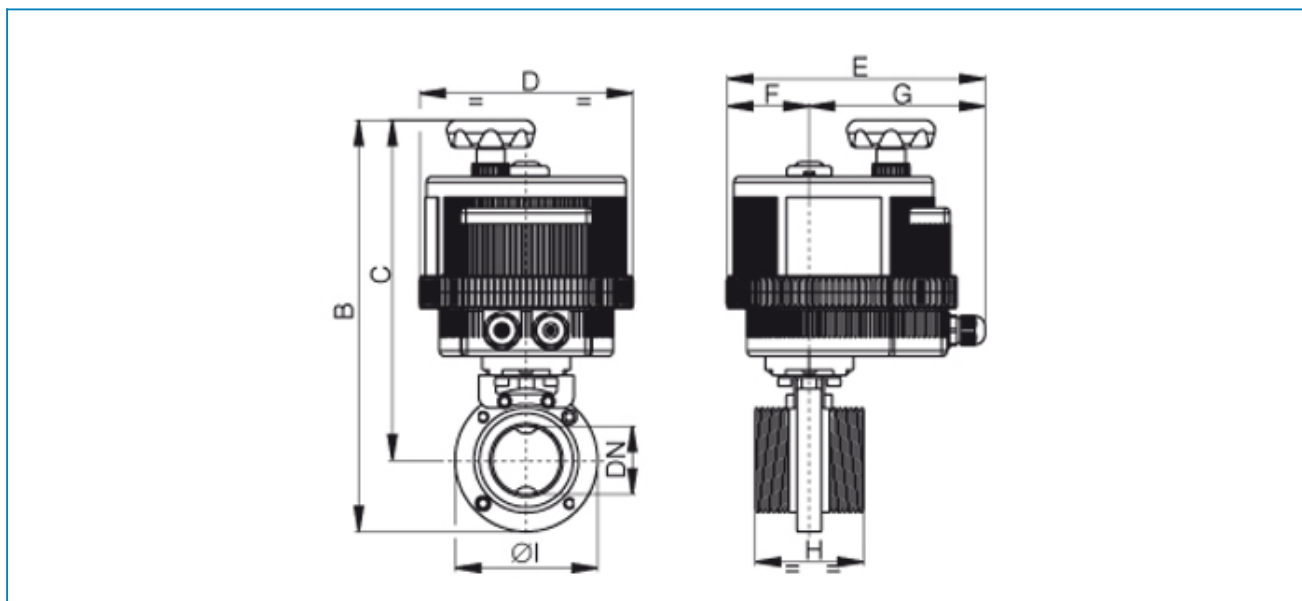

Serie **FARFALLA**

Articolo **8E047*****

Stainless steel AISI 304L butterfly valve for food industry, F/F DIN 11851 connections, with electric actuator.

DN	25	32	40	50	65	80	100
PN	6	6	6	6	6	6	6
B	230	238	289	302	349	379	401
C	190	195	243	249	286	310	322
D	123	123	157	157	185	211	211
E	164	164	191	191	215	237	237
F	43	43	61	61	68	84	84
G	121	121	130	130	147	153	153
H	68	76	76	80	82	84	88
ØI	79	85	92	105	125	137	157
ACT.	VB 015	VB 015	VB 030	VB 030	VB 060	VB 110	VB 110

*** CODICE TENSIONE PER ORDINAZIONE

VOLTAGE SUPPLY ORDER CODE

PER MOD. VB015 FOR MOD. VB015	12V AC/DC + 001	24V AC/DC + 002	100-240V AC + 004
	12V DC + 001		
PER MOD. VB30÷350 FOR MOD. VB30÷350			