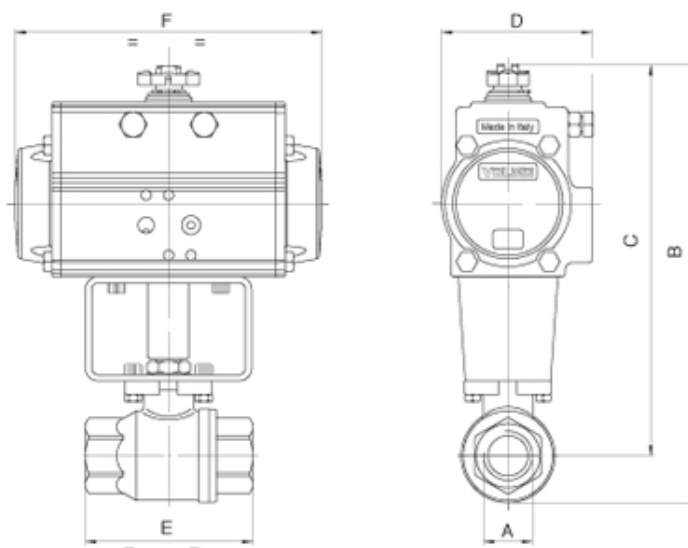

Serie **2 vie**

Articolo **8P000100 - 8P000200**

2 way ball valve [Valpres Art. 700000], stainless steel AISI 316, threaded F/F, with actuator.

PRESSIONE MINIMA ALIMENTAZIONE ATTUATORE 6 bar - actuator air supply pressure minimum 6 bar

Art. 8P000100

VALVOLA CON ATTUATORE DOPPIO EFFETTO VALVE WITH DOUBLE ACTING ACTUATOR

PN	140	140	140	105	105	64	64	64	25	25	25
DN - A	1/4"	3/8"	1/2"	3/4"	1"	1"1/4	1"1/2	2"	2"1/2	3"	4"
B	121	121	127	210	219	229	269	301	341	364	430
C	106	106	109	188	192	197	229	253	281	292	341
D	45	45	45	71	71	71	81	95	106	106	123
E	55	55	66	79	93	100	110	131	159	185	222
F	110	110	110	141	141	141	164	210	241	241	275
ACT.	DA 32	DA 32	DA 32	DA 52	DA 52	DA 52	DA 63	DA 75	DA 85	DA 85	DA 100
RI	3784	3784	3784	3781	3030	3030	3031	3034	3003	3003	3004

Art. 8P000200

VALVOLA CON ATTUATORE SEMPLICE EFFETTO VALVE WITH SPRING RETURN ACTUATOR

PN	140	140	140	105	105	64	64	64	25	25	25
DN - A	1/4"	3/8"	1/2"	3/4"	1"	1"1/4	1"1/2	2"	2"1/2	3"	4"
B	157	157	163	222	231	241	301	328	409	443	476
C	142	142	145	200	204	209	261	281	348	371	387
D	71	71	71	81	81	81	106	123	137	148	148
E	55	55	66	79	93	100	110	131	159	185	222
F	141	141	141	164	164	164	241	275	333	372	372
ACT.	SR 52	SR 52	SR 52	SR 63	SR 63	SR 63	SR 85	SR 100	SR 115	SR 125	SR 125
RI	3782	3782	3782	3783	3033	3033	3034	3034	3010	3010	3005